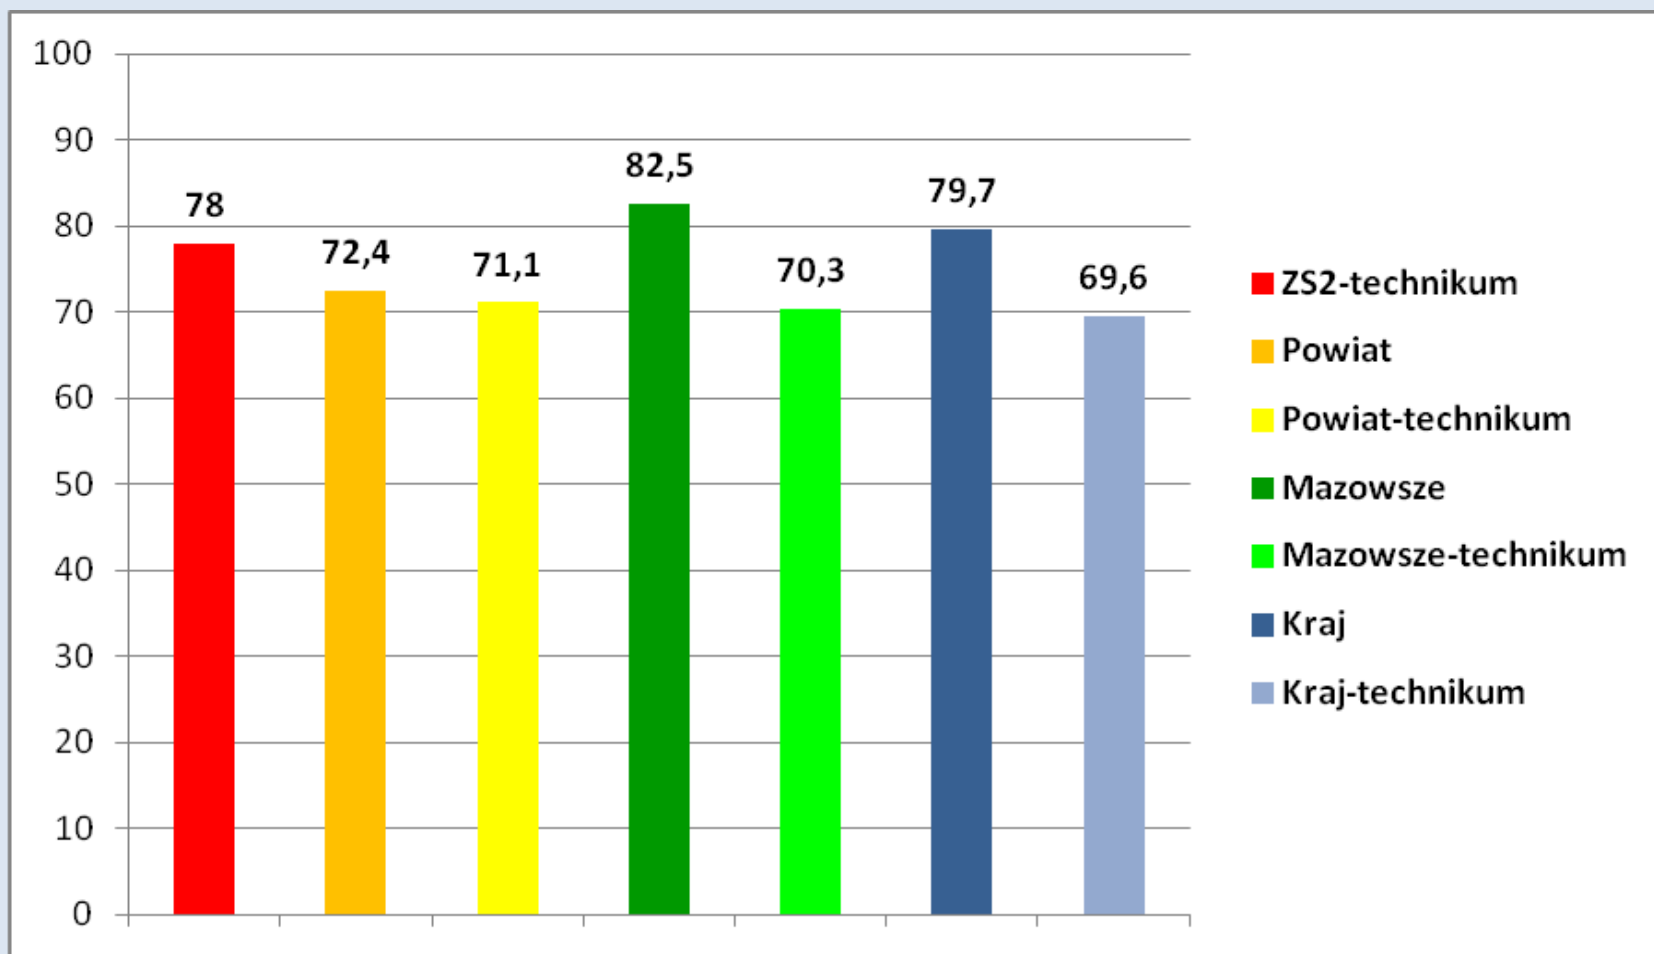

WSTĘPNE WYNIKI EGZAMINU MATURALNEGO - MAJ 2018

1. Odsetek sukcesów - zdawalność

Źródło : CKE, OKE – 6 lipca 2018

WSTĘPNE WYNIKI EGZAMINU MATURALNEGO - MAJ 2018

2. Zdawalność- język polski

Źródło : CKE, OKE – 6 lipca 2018

WSTĘPNE WYNIKI EGZAMINU MATURALNEGO - MAJ 2018

2a. Zdawalność- matematyka

Źródło : CKE, OKE – 6 lipca 2018

WSTĘPNE WYNIKI EGZAMINU MATURALNEGO - MAJ 2018

2b. Zdawalność język angielski

Źródło : CKE, OKE – 6 lipca 2018