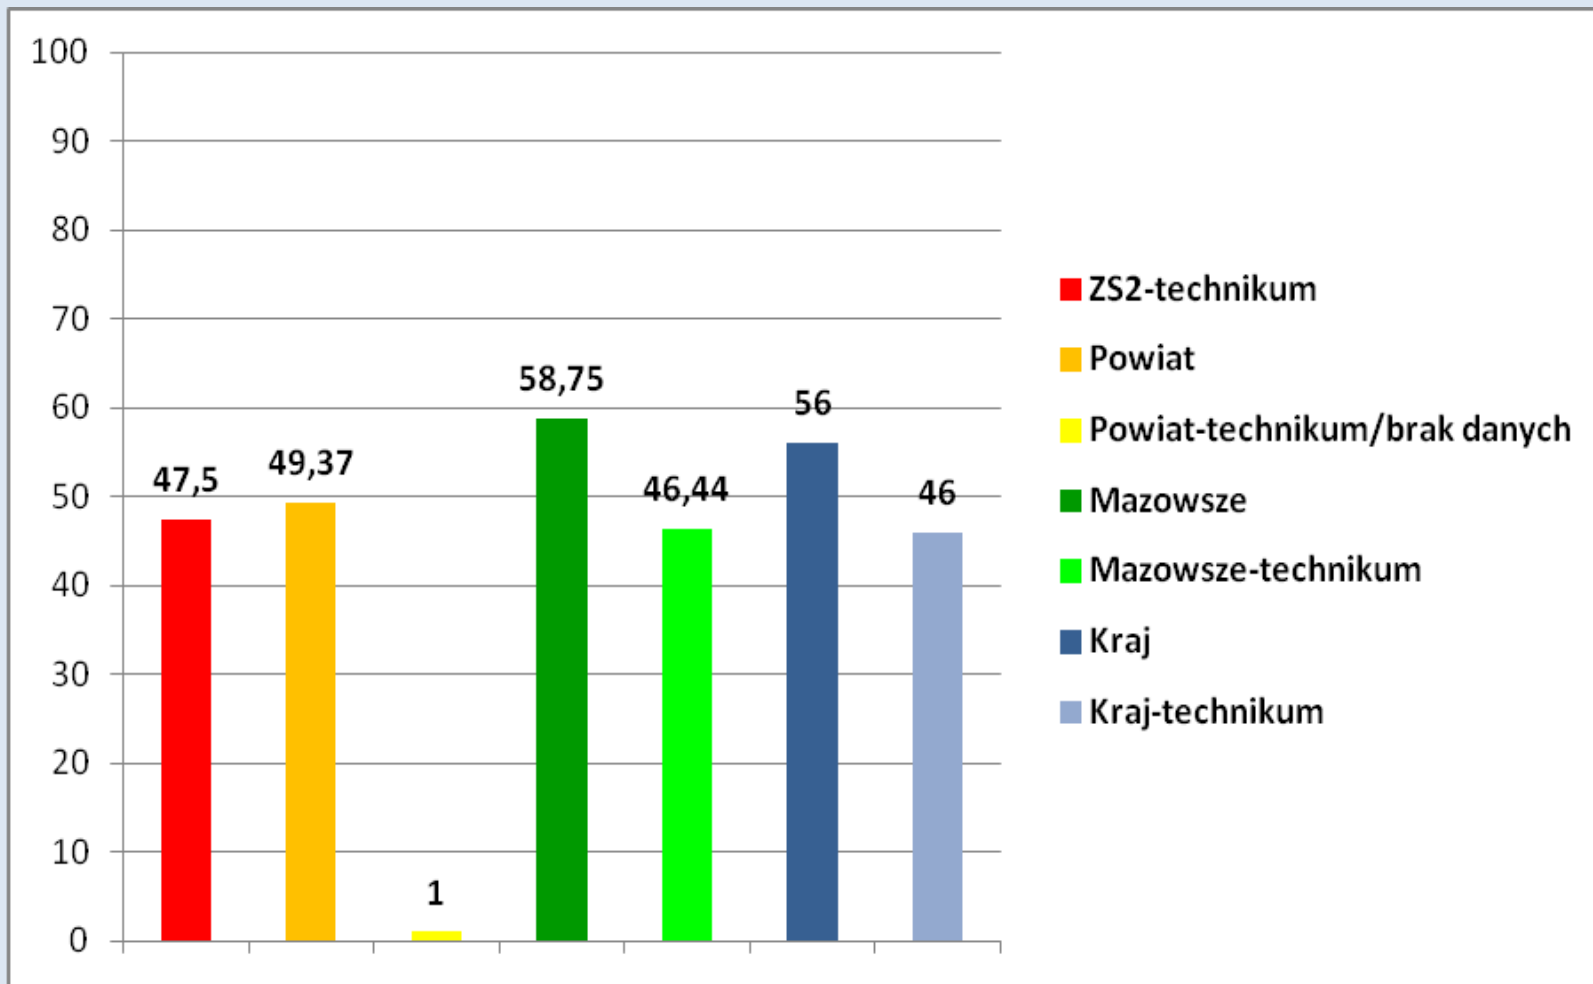

WSTĘPNE WYNIKI EGZAMINU MATURALNEGO - MAJ 2018

3. Średni wynik – język polski

Źródło : CKE, OKE – 6 lipca 2018

WSTĘPNE WYNIKI EGZAMINU MATURALNEGO - MAJ 2018

3a. Średni wynik – matematyka

Źródło : CKE, OKE – 6 lipca 2018

WSTĘPNE WYNIKI EGZAMINU MATURALNEGO - MAJ 2018

3b. Średni wynik – język angielski

Źródło : CKE, OKE – 6 lipca 2018