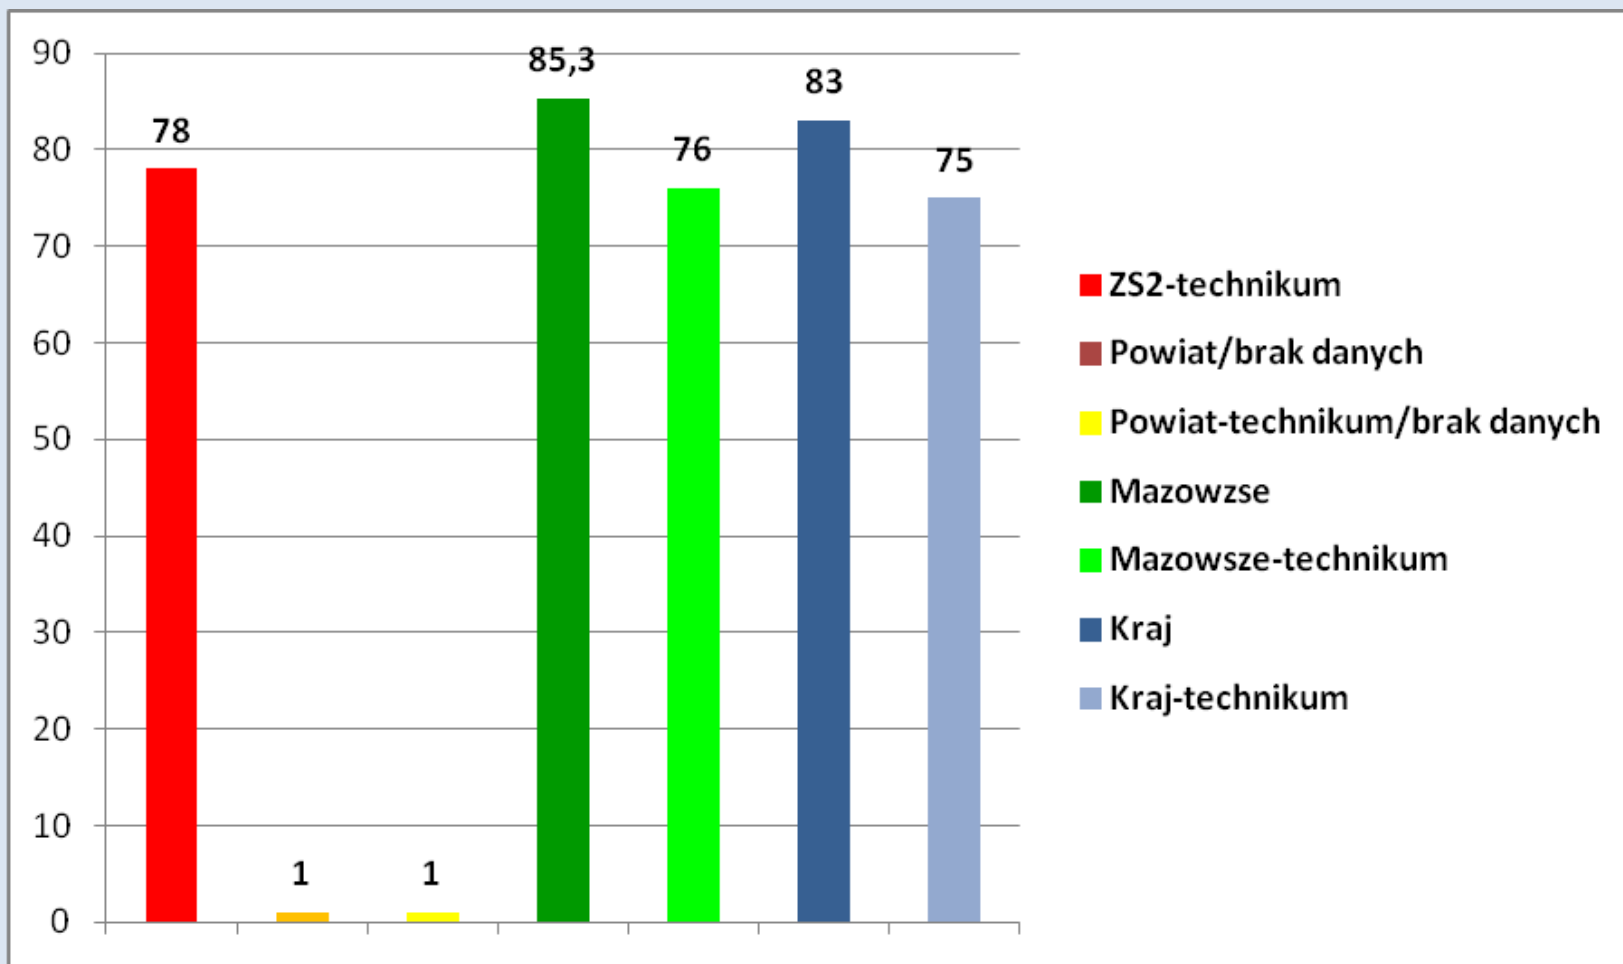

WSTĘPNE WYNIKI EGZAMINU MATURALNEGO - MAJ 2018

1. Odsetek sukcesów - zdawalność

Źródło : CKE, OKE – 6 lipca 2018

WSTĘPNE WYNIKI EGZAMINU MATURALNEGO - MAJ 2018

2. Zdawalność- język polski

Źródło : CKE, OKE – 6 lipca 2018

WSTĘPNE WYNIKI EGZAMINU MATURALNEGO - MAJ 2018

2a. Zdawalność- matematyka

Źródło : CKE, OKE – 6 lipca 2018

WSTĘPNE WYNIKI EGZAMINU MATURALNEGO - MAJ 2018

2b. Zdawalność język angielski

Źródło : CKE, OKE – 6 lipca 2018