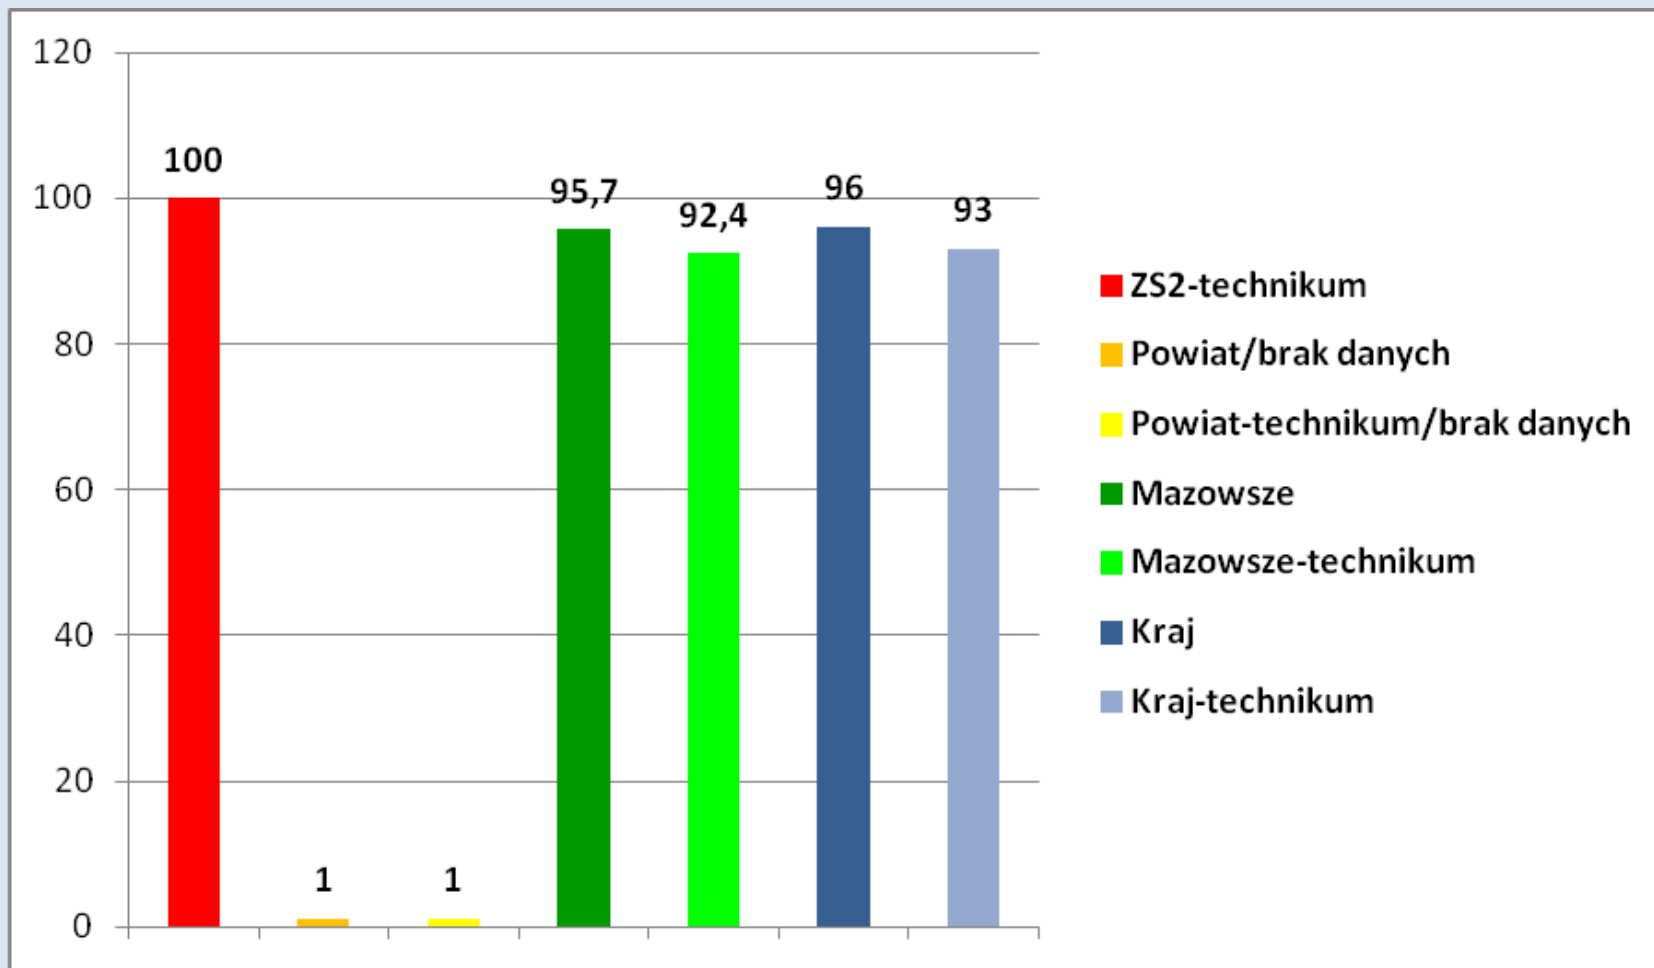

WSTĘPNE WYNIKI EGZAMINU MATURALNEGO - MAJ 2018

2a. Zdawalność- matematyka

Źródło : CKE, OKE – 6 lipca 2018

WSTĘPNE WYNIKI EGZAMINU MATURALNEGO - MAJ 2018

2b. Zdawalność język angielski

Źródło : CKE, OKE – 6 lipca 2018