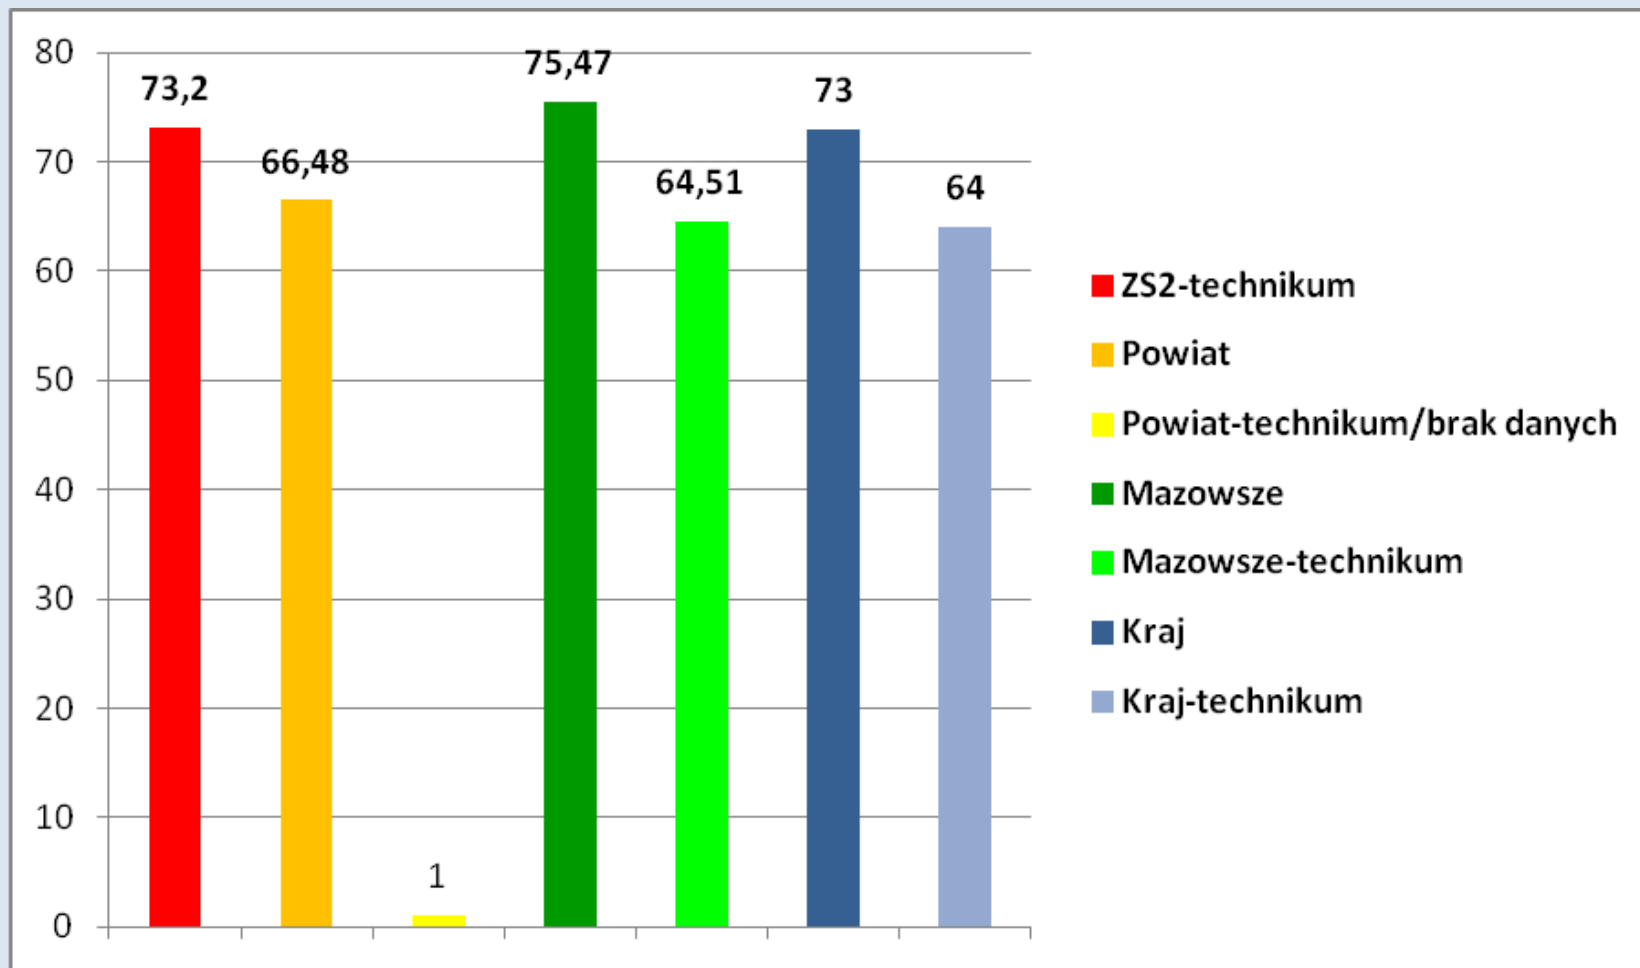

WSTĘPNE WYNIKI EGZAMINU MATURALNEGO - MAJ 2018

3b. Średni wynik – język angielski

Źródło : CKE, OKE – 6 lipca 2018