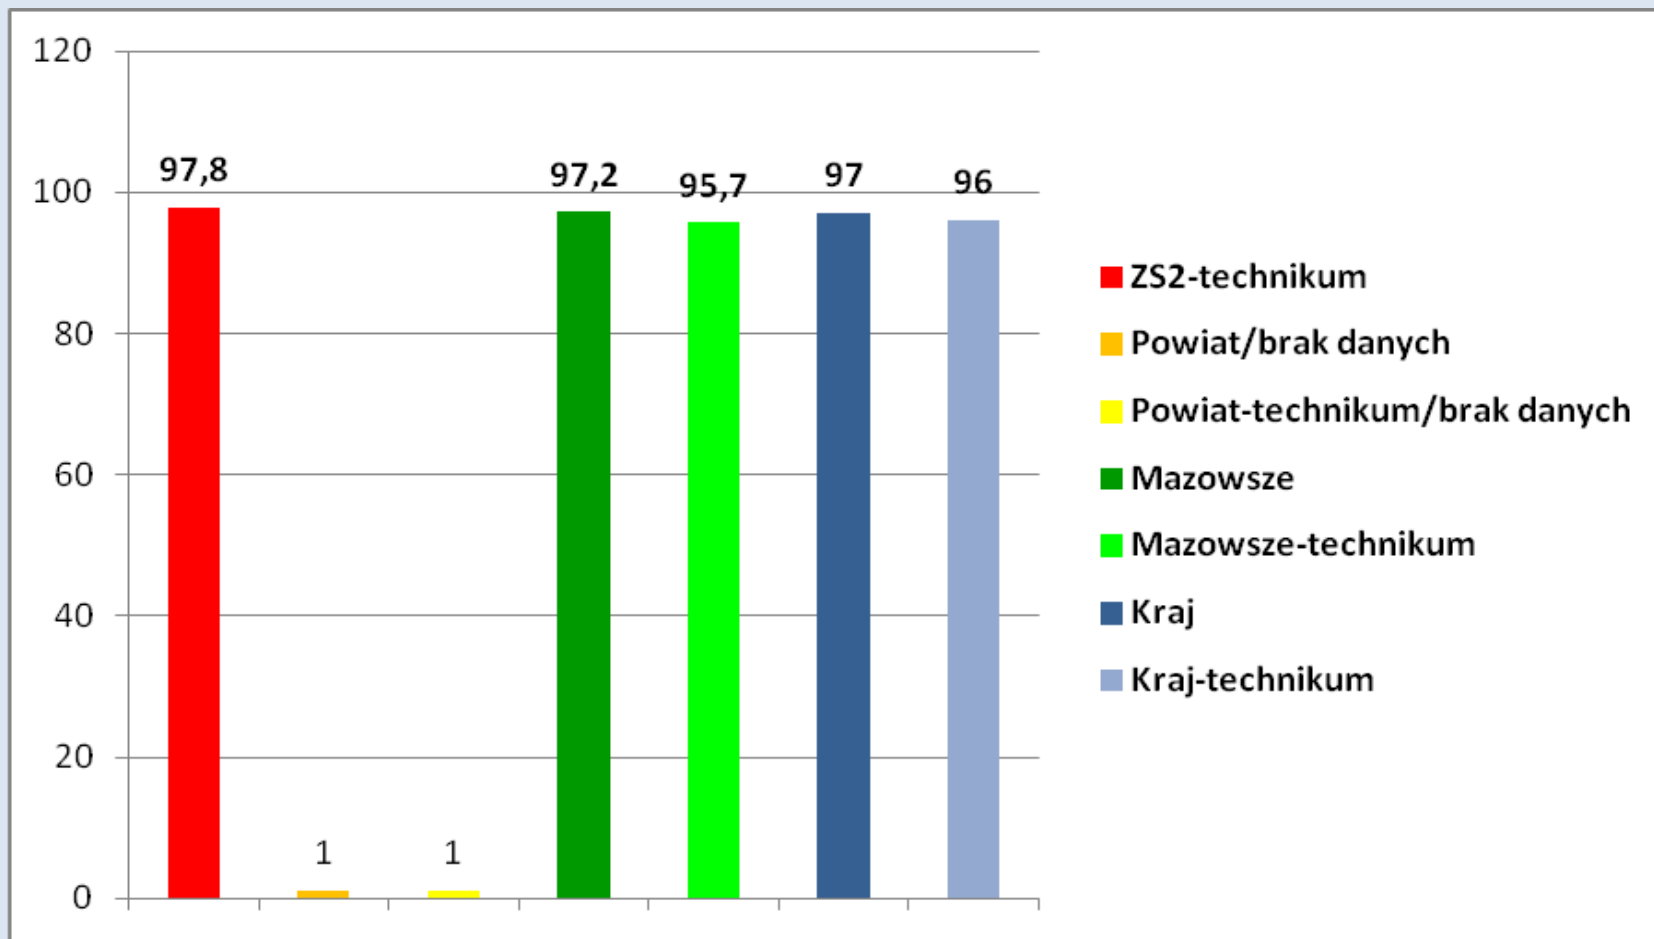

WSTĘPNE WYNIKI EGZAMINU MATURALNEGO - MAJ 2018

1. Odsetek sukcesów - zdawalność

Źródło : CKE, OKE – 6 lipca 2018

WSTĘPNE WYNIKI EGZAMINU MATURALNEGO - MAJ 2018

2. Zdawalność- język polski

Źródło : CKE, OKE – 6 lipca 2018

WSTĘPNE WYNIKI EGZAMINU MATURALNEGO - MAJ 2018

2a. Zdawalność- matematyka

Źródło : CKE, OKE – 6 lipca 2018

WSTĘPNE WYNIKI EGZAMINU MATURALNEGO - MAJ 2018

2b. Zdawalność język angielski

Źródło : CKE, OKE – 6 lipca 2018