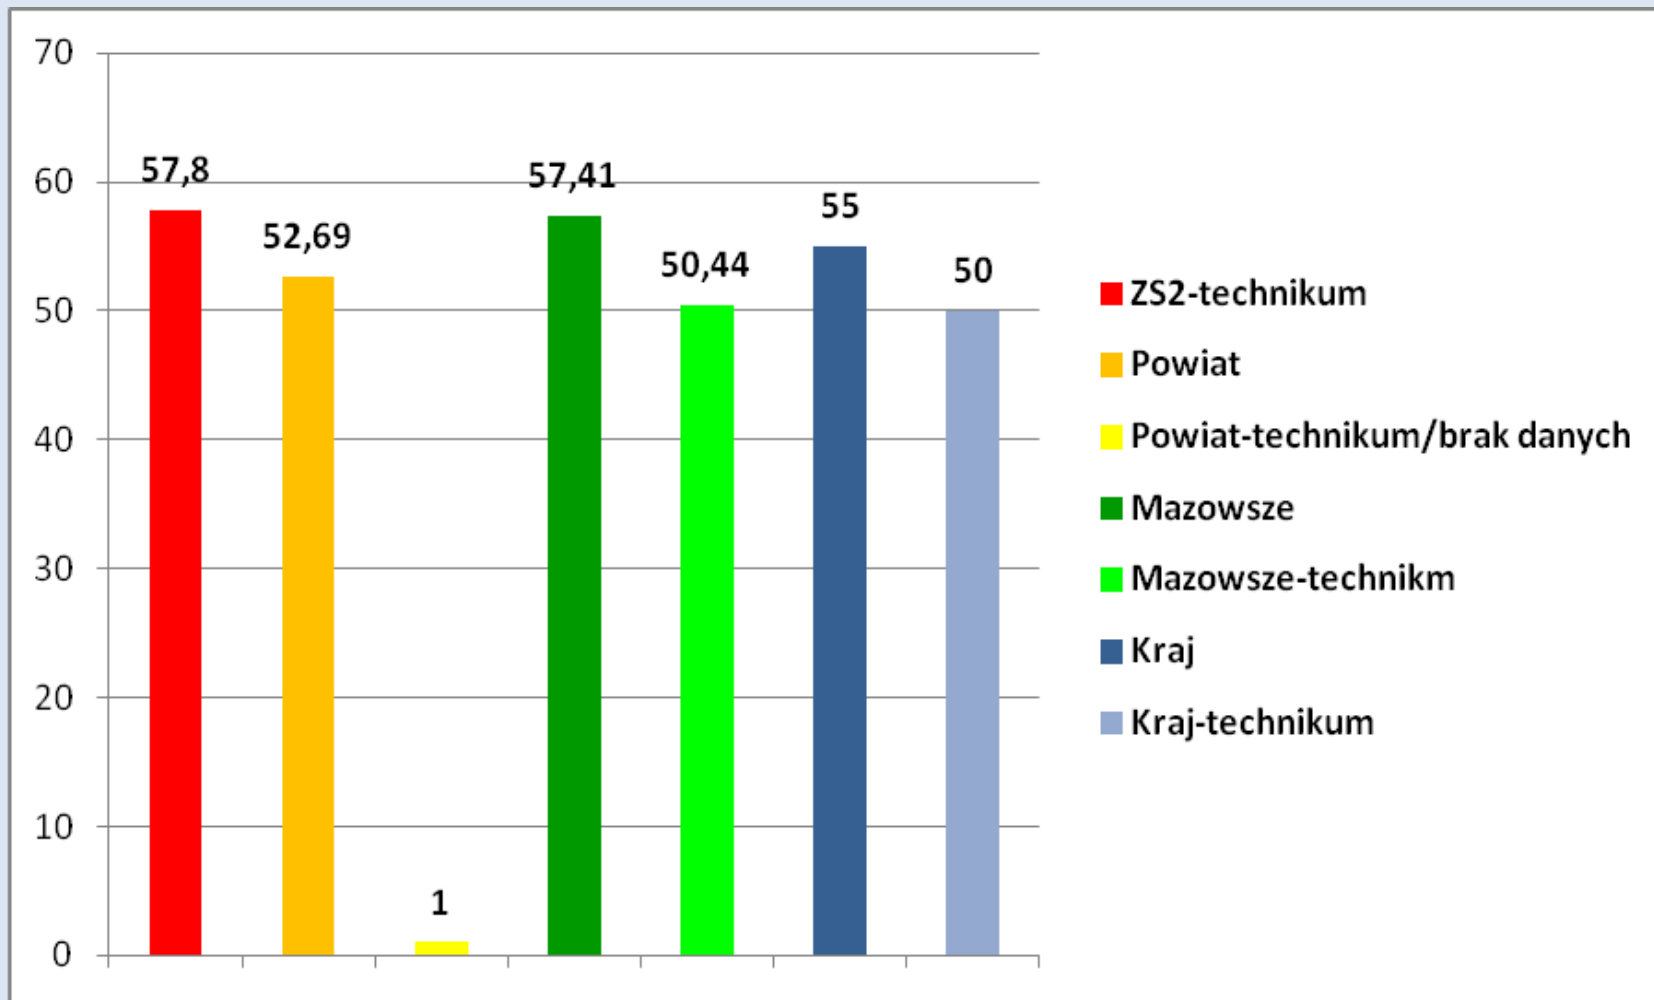

WSTĘPNE WYNIKI EGZAMINU MATURALNEGO - MAJ 2018

3. Średni wynik – język polski

Źródło : CKE, OKE – 6 lipca 2018