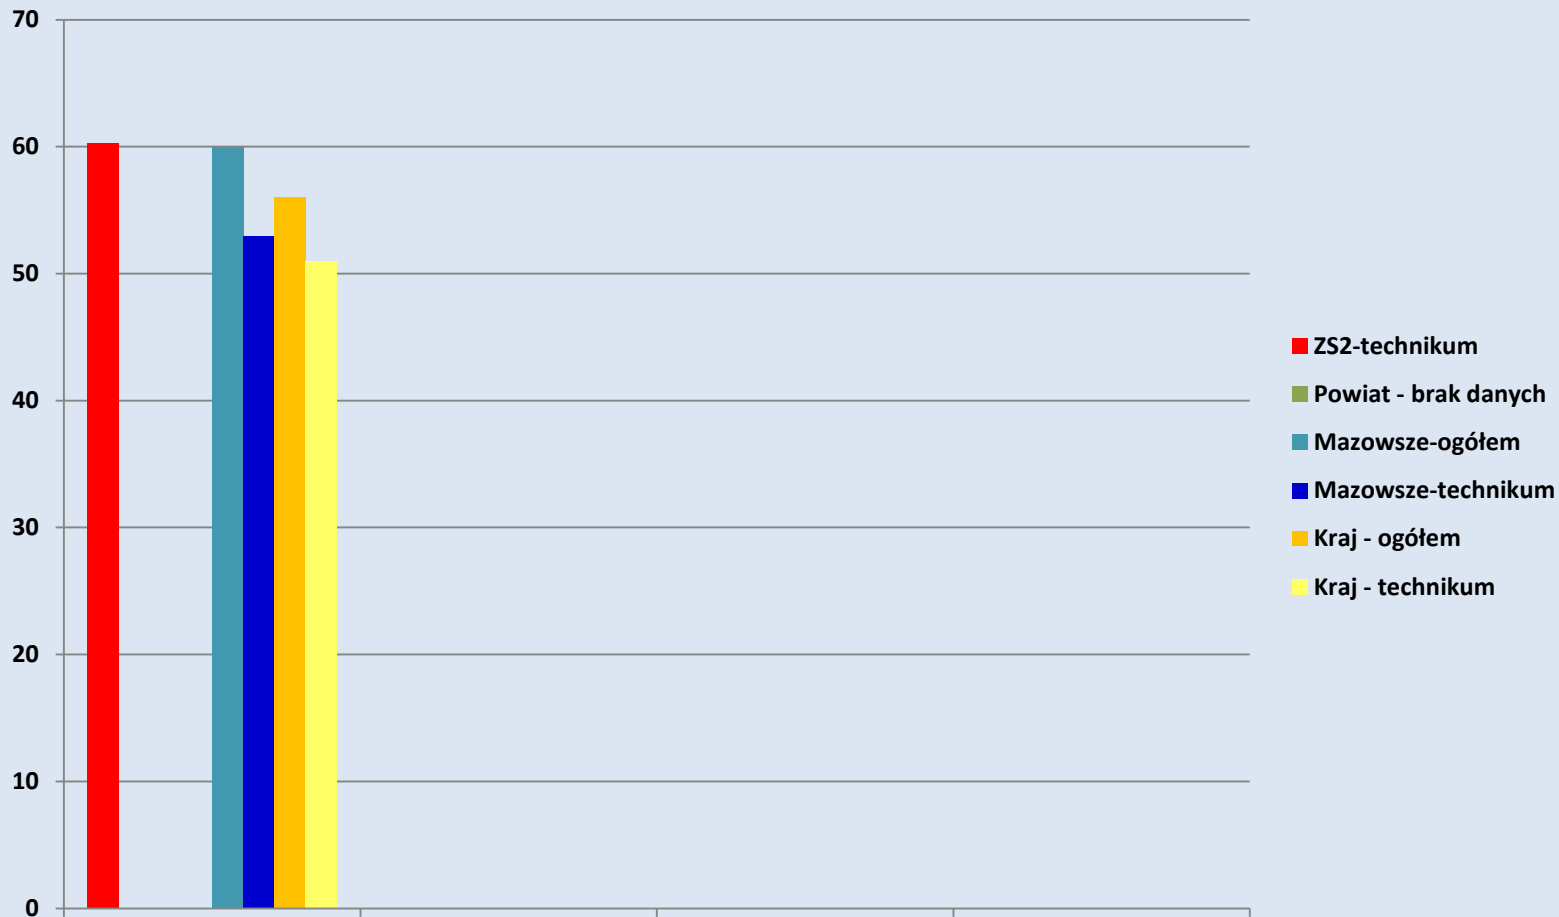

2a. Zdawalność- matematyka

Źródło : CKE, OKE

WSTĘPNE WYNIKI EGZAMINU MATURALNEGO - MAJ 2017

2b. Zdawalność język angielski

Źródło : CKE, OKE

WSTĘPNE WYNIKI EGZAMINU MATURALNEGO - MAJ 2017

3. Średni wynik – język polski