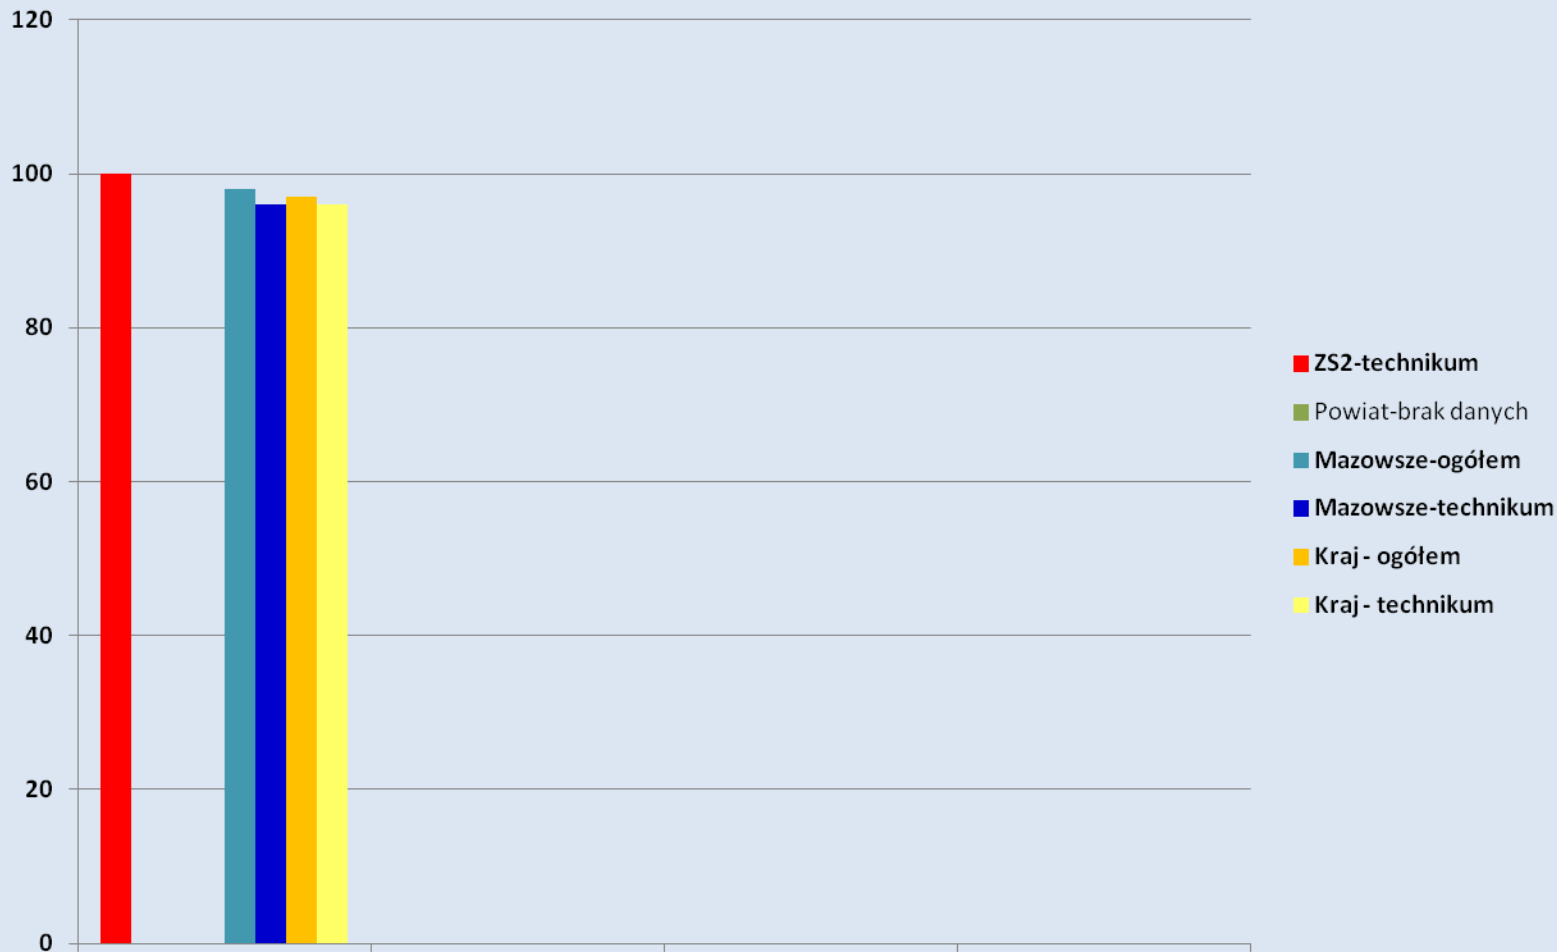

WSTĘPNE WYNIKI EGZAMINU MATURALNEGO - MAJ 2017

1. Odsetek sukcesów - zdawalność

Źródło : CKE, OKE

WSTĘPNE WYNIKI EGZAMINU MATURALNEGO - MAJ 2017

2. Zdawalność- język polski

Źródło : CKE, OKE

WSTĘPNE WYNIKI EGZAMINU MATURALNEGO - MAJ 2017