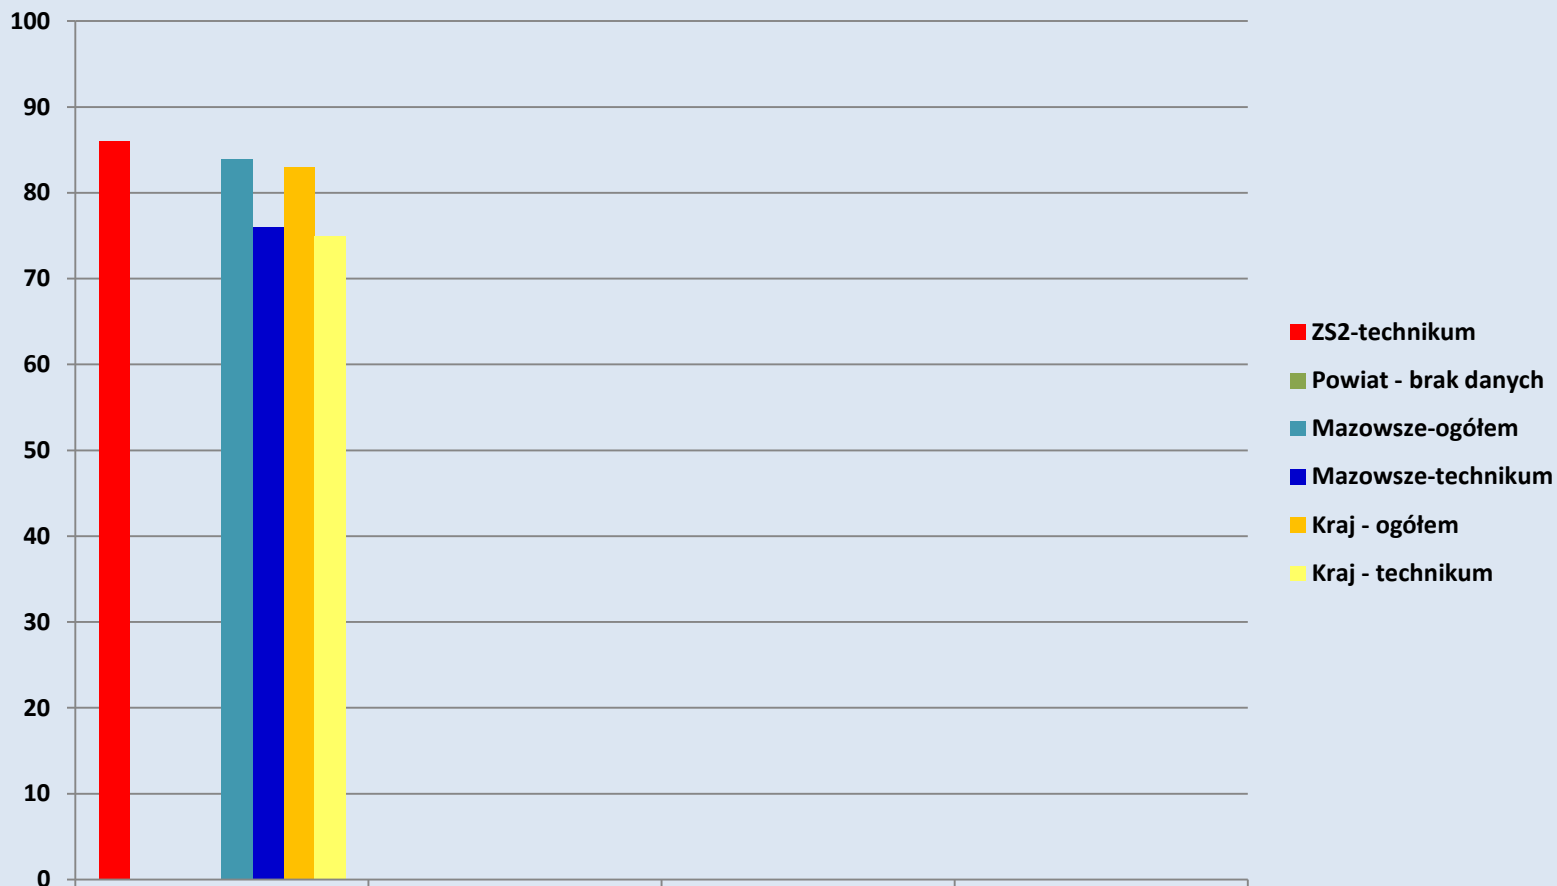

WSTĘPNE WYNIKI EGZAMINU MATURALNEGO - MAJ 2017

2a. Zdawalność- matematyka

Źródło : CKE, OKE