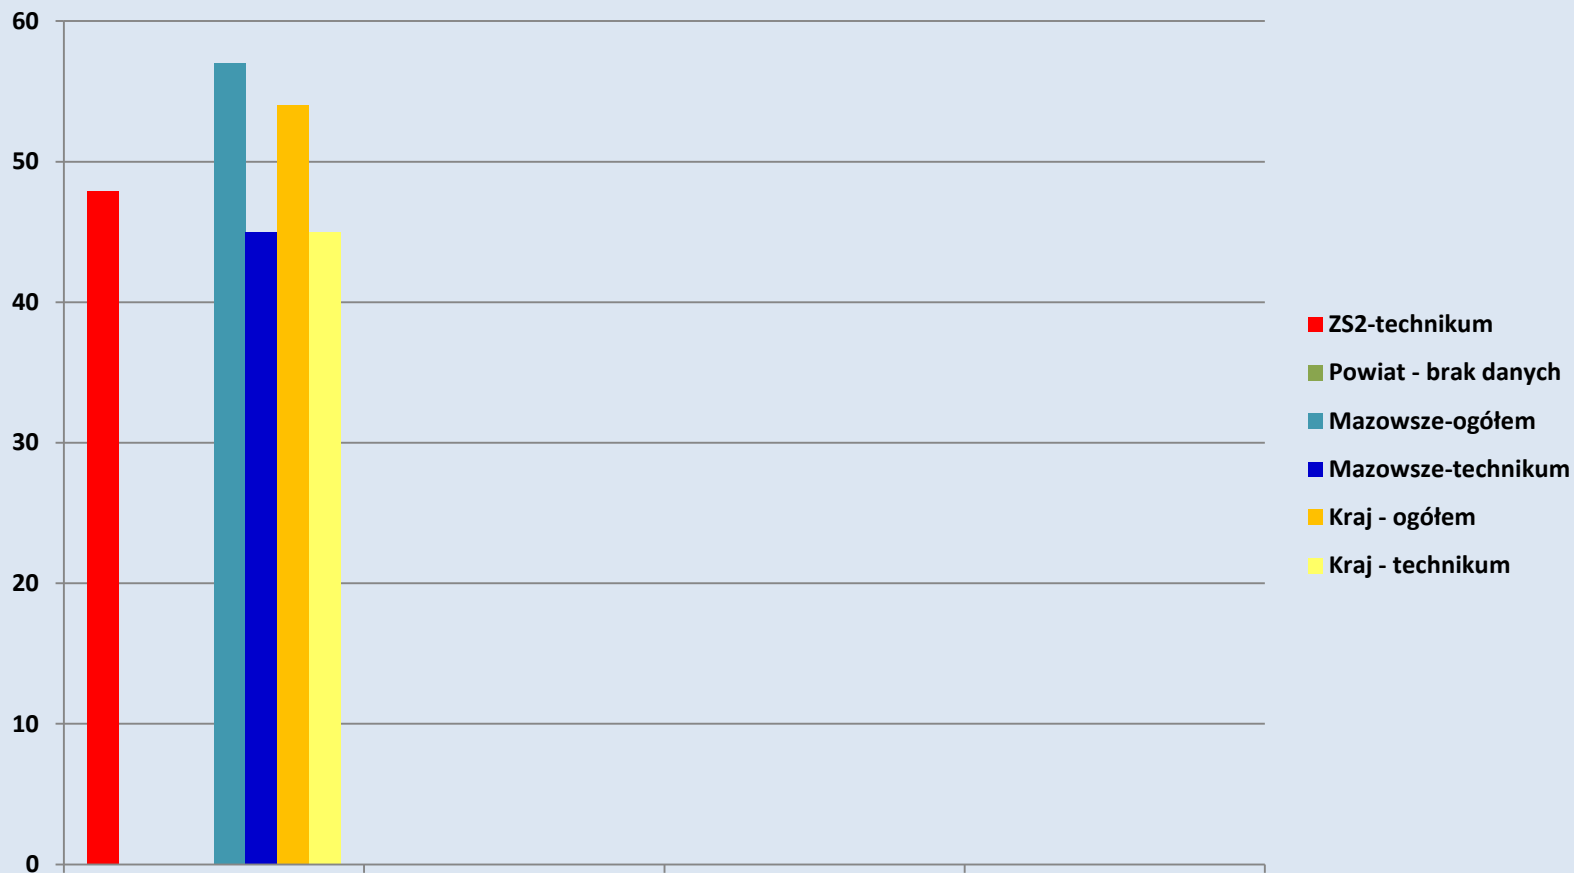

WSTĘPNE WYNIKI EGZAMINU MATURALNEGO - MAJ 2017

3a. Średni wynik – matematyka

Źródło : CKE, OKE