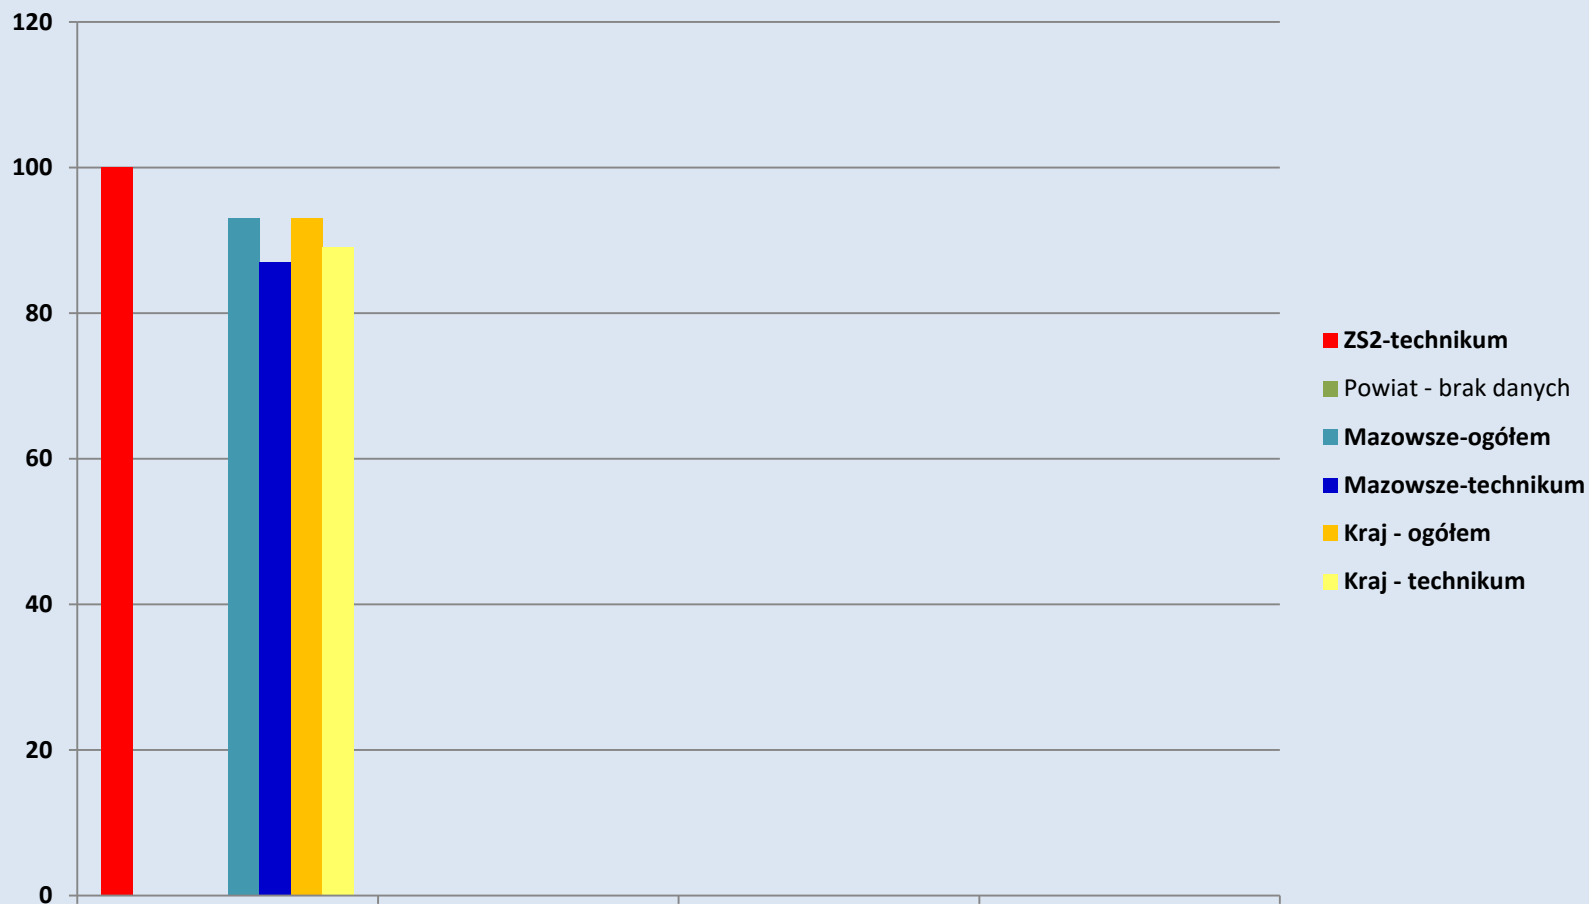

2a. Zdawalność- matematyka

Źródło : CKE, OKE

WSTĘPNE WYNIKI EGZAMINU MATURALNEGO - MAJ 2017

2b. Zdawalność język angielski

Źródło : CKE, OKE

WSTĘPNE WYNIKI EGZAMINU MATURALNEGO - MAJ 2017

3. Średni wynik – język polski