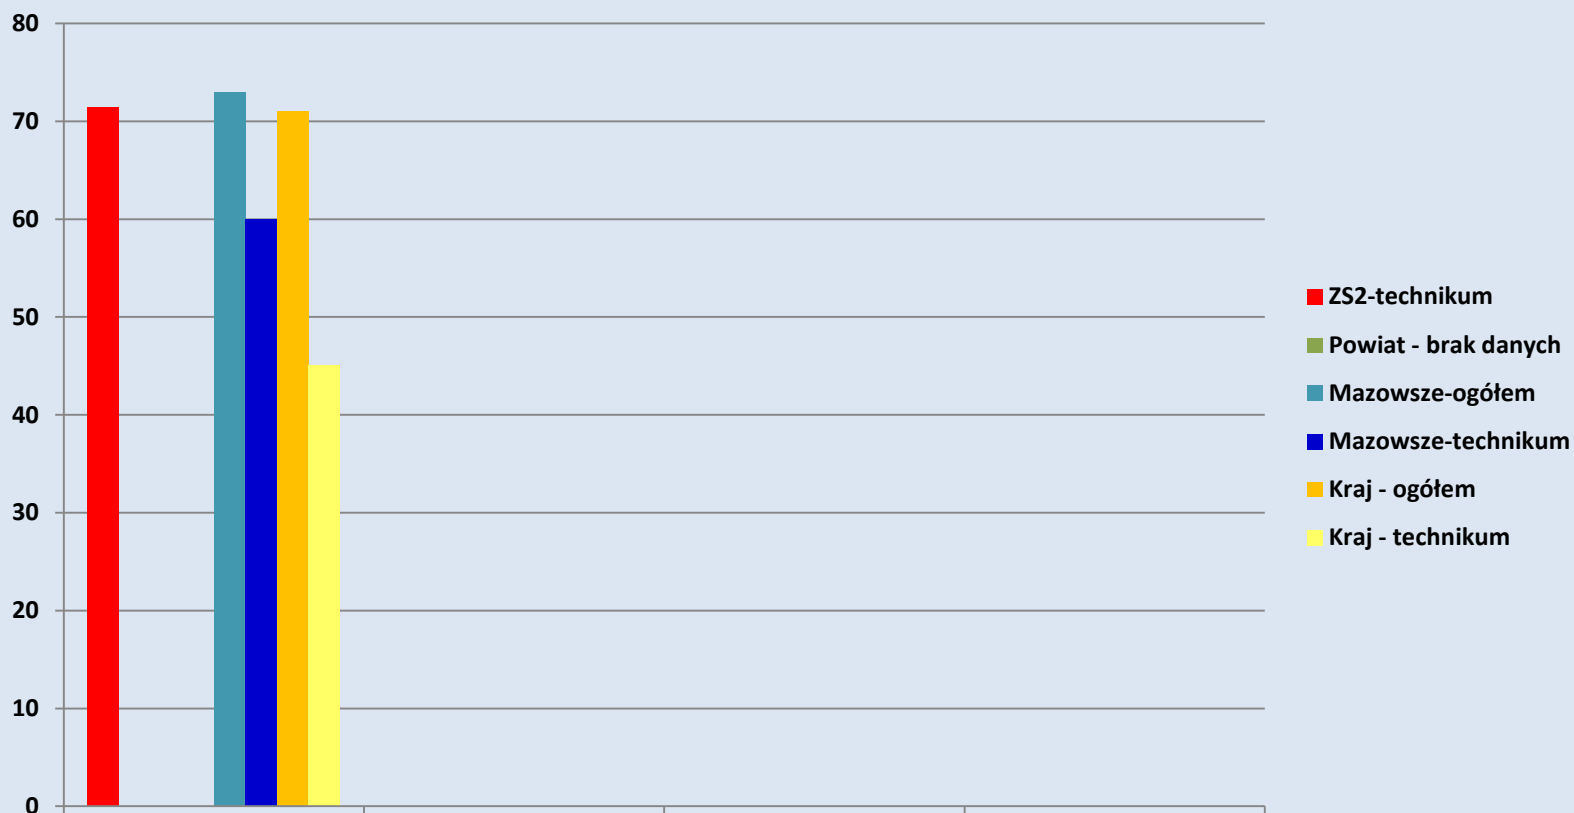

Źródło : CKE, OKE

WSTĘPNE WYNIKI EGZAMINU MATURALNEGO - MAJ 2017

3a. Średni wynik – matematyka

Źródło : CKE, OKE

WSTĘPNE WYNIKI EGZAMINU MATURALNEGO - MAJ 2017

3b. Średni wynik – język angielski

Źródło : CKE, OKE